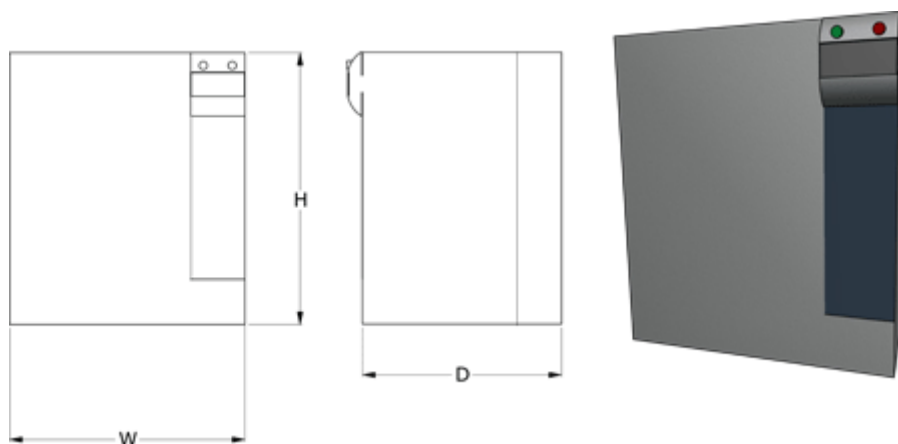

Varenummer: 1080401351000
Beskrivelse: Servocontroller ACU401-35-A
45 kW 86A 3x400V IP20

Mål

D = 260
H = 400
Vægt = 20.0
W = 275